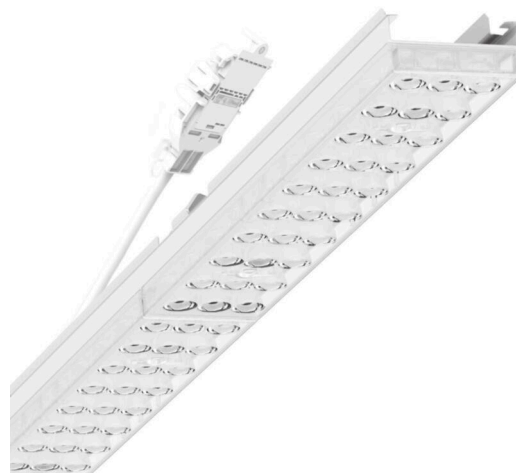

прибородержатель переменный - Individual.Lens.Optic - прямой узконаправленный свет - без видимых стыков

Ламподержатель из оцинкованного стального профиля, поверхность покрыта лаком на полиэфирной смоле. Крепление без инструментов с нажимными затворами, встроенными в конструкцию, обеспечивают защиту от кражи и взлома. В несущей трековой шине позиционируется по-разному. Цвет корпуса белый стандартный для электротехники RAL 9016; Прямой узконаправленный свет, распределяемый посредством линзы «Individual.Lens.Optic» из пластика ПММА. Оптика отдельных линз делает сборку и установку предельно удобными, плоскость легко чистится. Тройные ряды из отдельных линз, идеально согласованные с лампо-/прибородержателями, обеспечивают цельный вид без стыков и неравномерностей. Подключение к электросети через присоединительный провод длиной 1 м для свободного позиционирования прибородержателя в световой полосе и 3-полюсную втычную деталь для быстрой сборки со свободным выбором фаз. Сменные блоки, позволяющие легко модернизировать освещение, существенно продлевают срок службы всей осветительной установки.

Механика

цвет корпуса	белый стандартный для электротехники RAL 9016
размеры (LxWxH/DxH)	1531mm x 55mm x 37mm
вес (нетто)	2kg
Вид монтажа	сборка трековых систем, световая структура

DEEP-LINK

<https://www.regiolux.de/ru/article/19425004080>

Ссылка	LED 4000lm 830
ηLB	100 %
Φ ↓/↑	99 % / 1 %
UGR поп./вдоль	17.4 / 19.1

размеры

L	1531 mm	Длина
B	55 mm	Ширина
H	37 mm	Высота