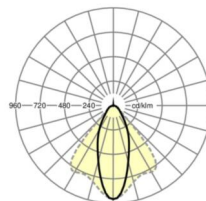

Механика

цвет корпуса	белый стандартный для электротехники RAL 9016
размеры (LxWxH/DxH)	1531mm x 55mm x 37mm
вес (нетто)	2kg
Вид монтажа	сборка трековых систем, световая структура

DEEP-LINK

<https://www.regiolux.de/ru/article/19425004080>

Ссылка	LED 4000lm 830
ηLB	100 %
Φ ↓/↑	99 % / 1 %
UGR поп./вдоль	17.4 / 19.1

размеры

L	1531 mm	Длина
B	55 mm	Ширина
H	37 mm	Высота